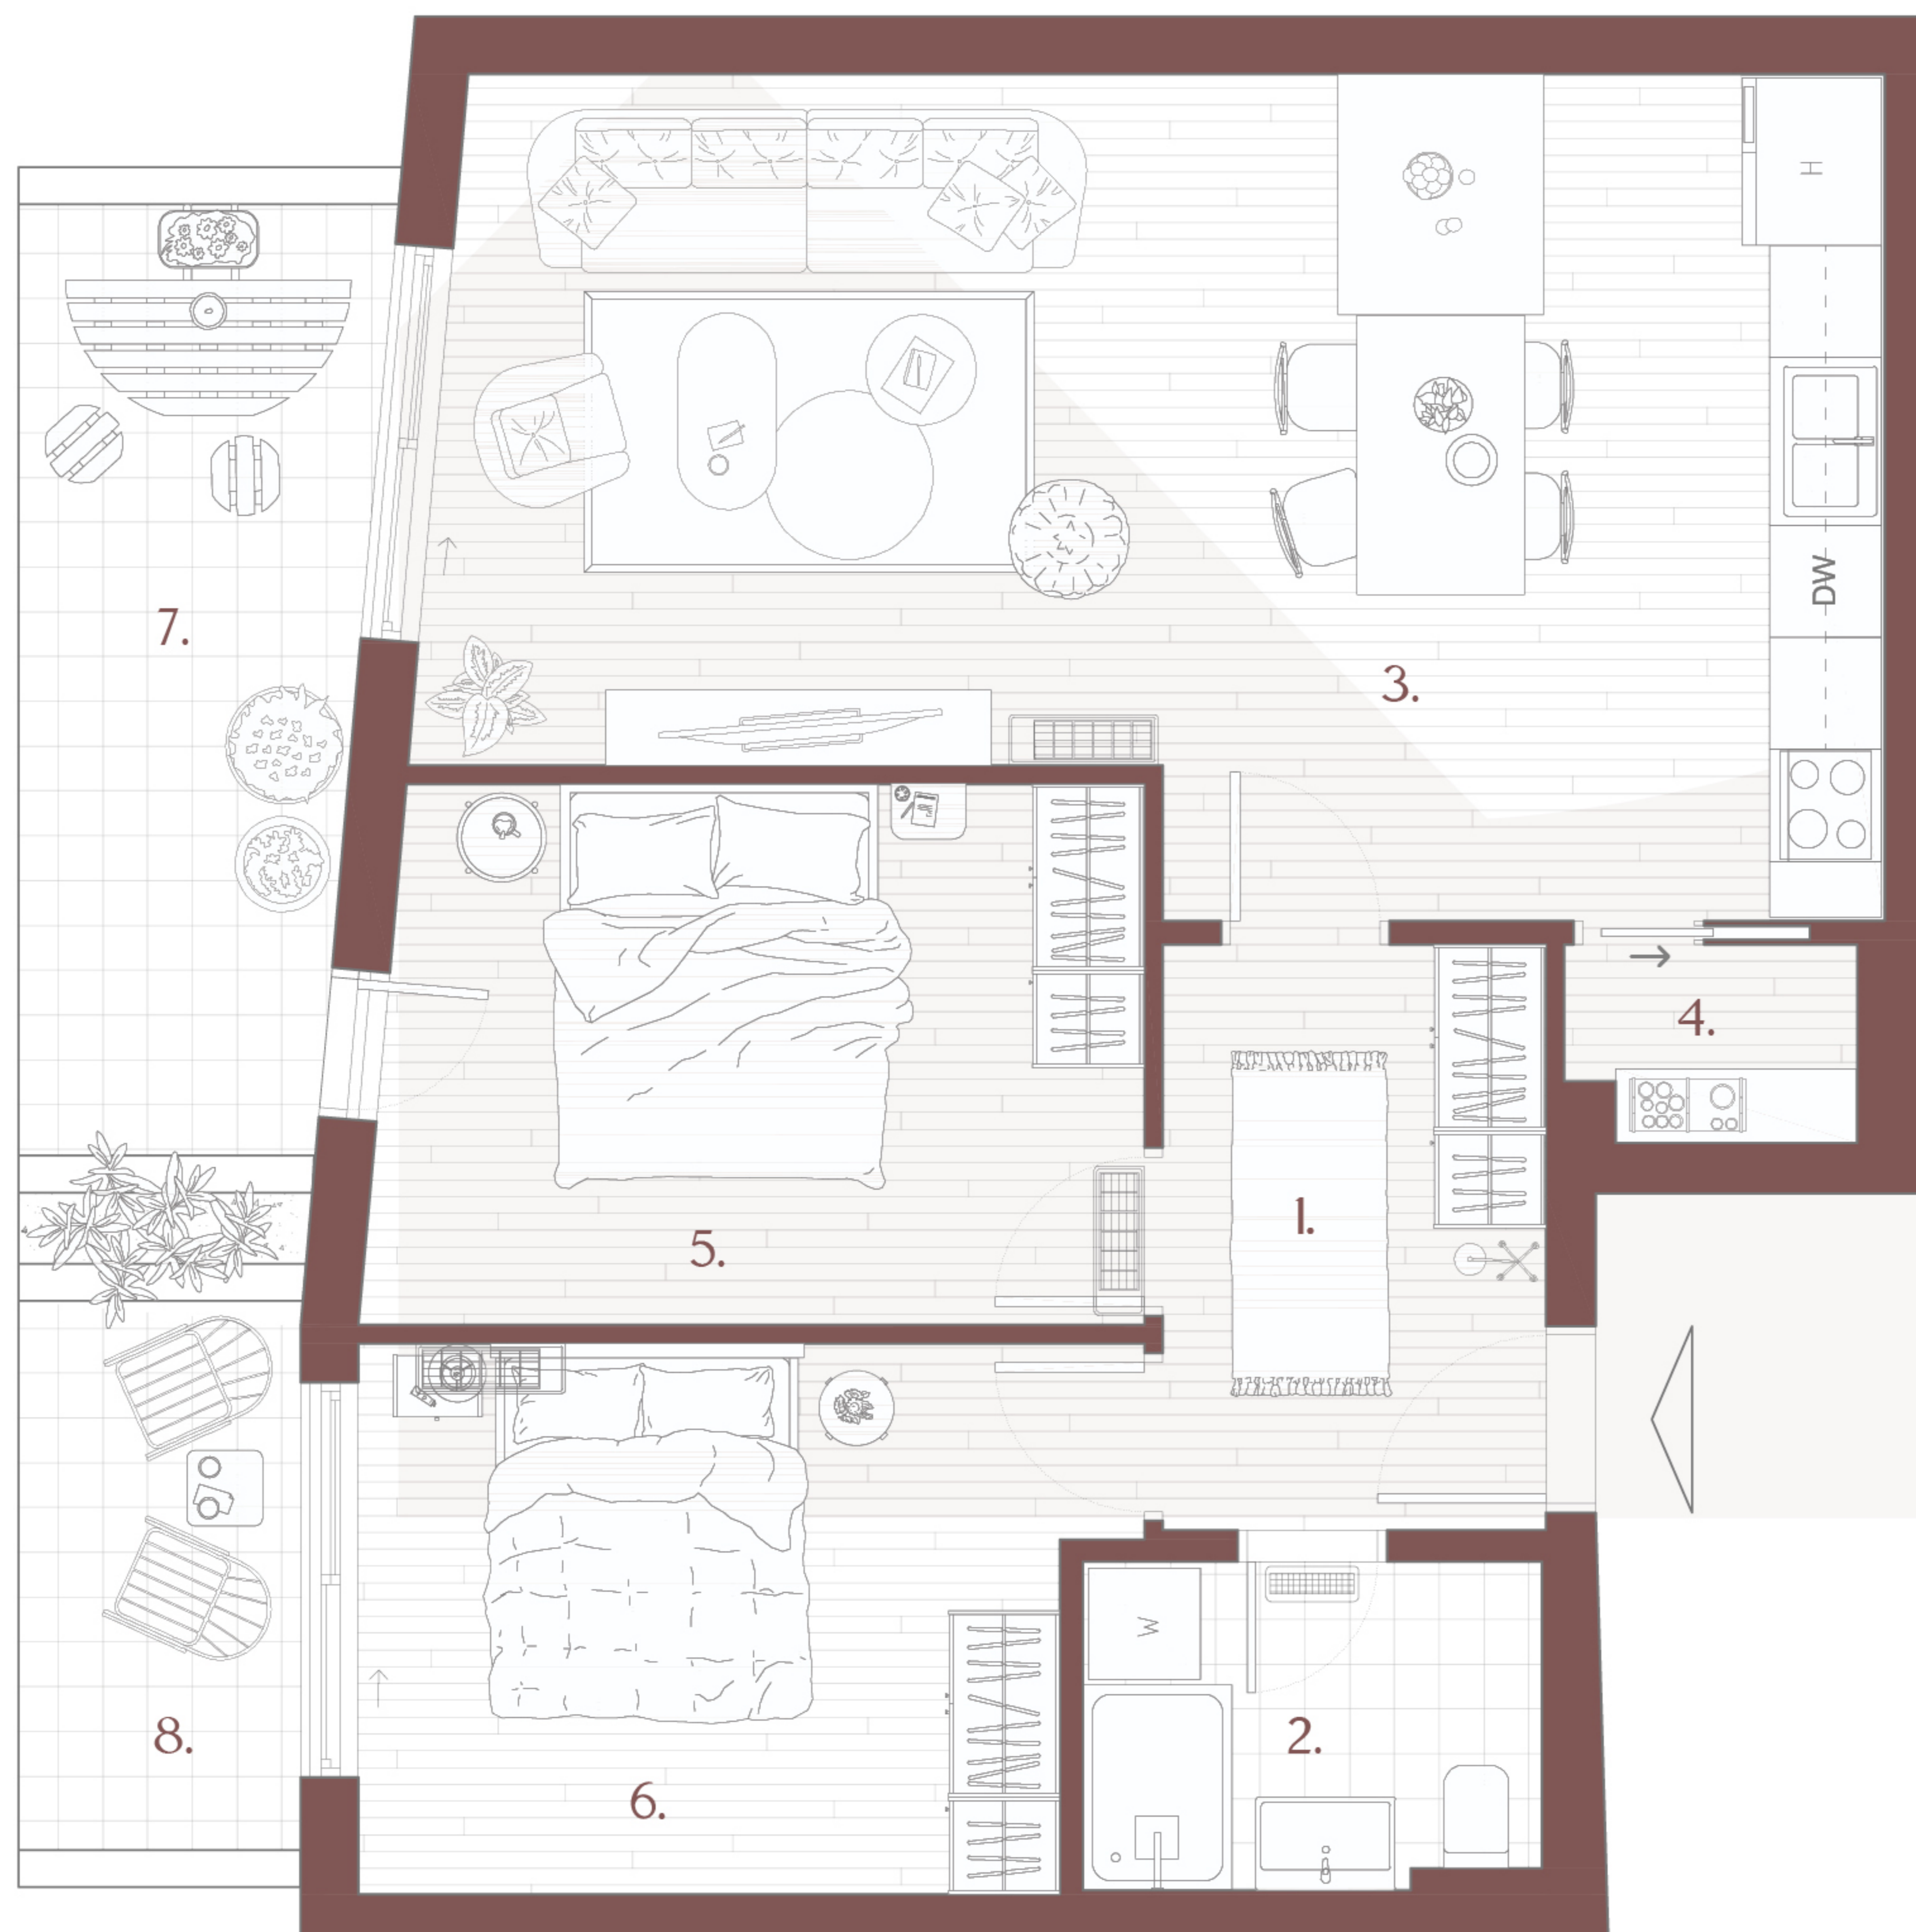

STAN 01

Prizemlje | 67.63 m²

1.	Hodnik	6.44 m ²
2.	Kupaonica	4.25 m ²
3.	Dnevna zona	31.96 m ²
4.	Ostava	1.58 m ²
5.	Spavaća soba 1	11.84 m ²
6.	Spavaća soba 2	11.56 m ²
Ukupno:		67.63 m²
7.	Terasa 1	8.45 m ²
8.	Terasa	3.99 m ²
9.	Spremište	
10.	Parking	